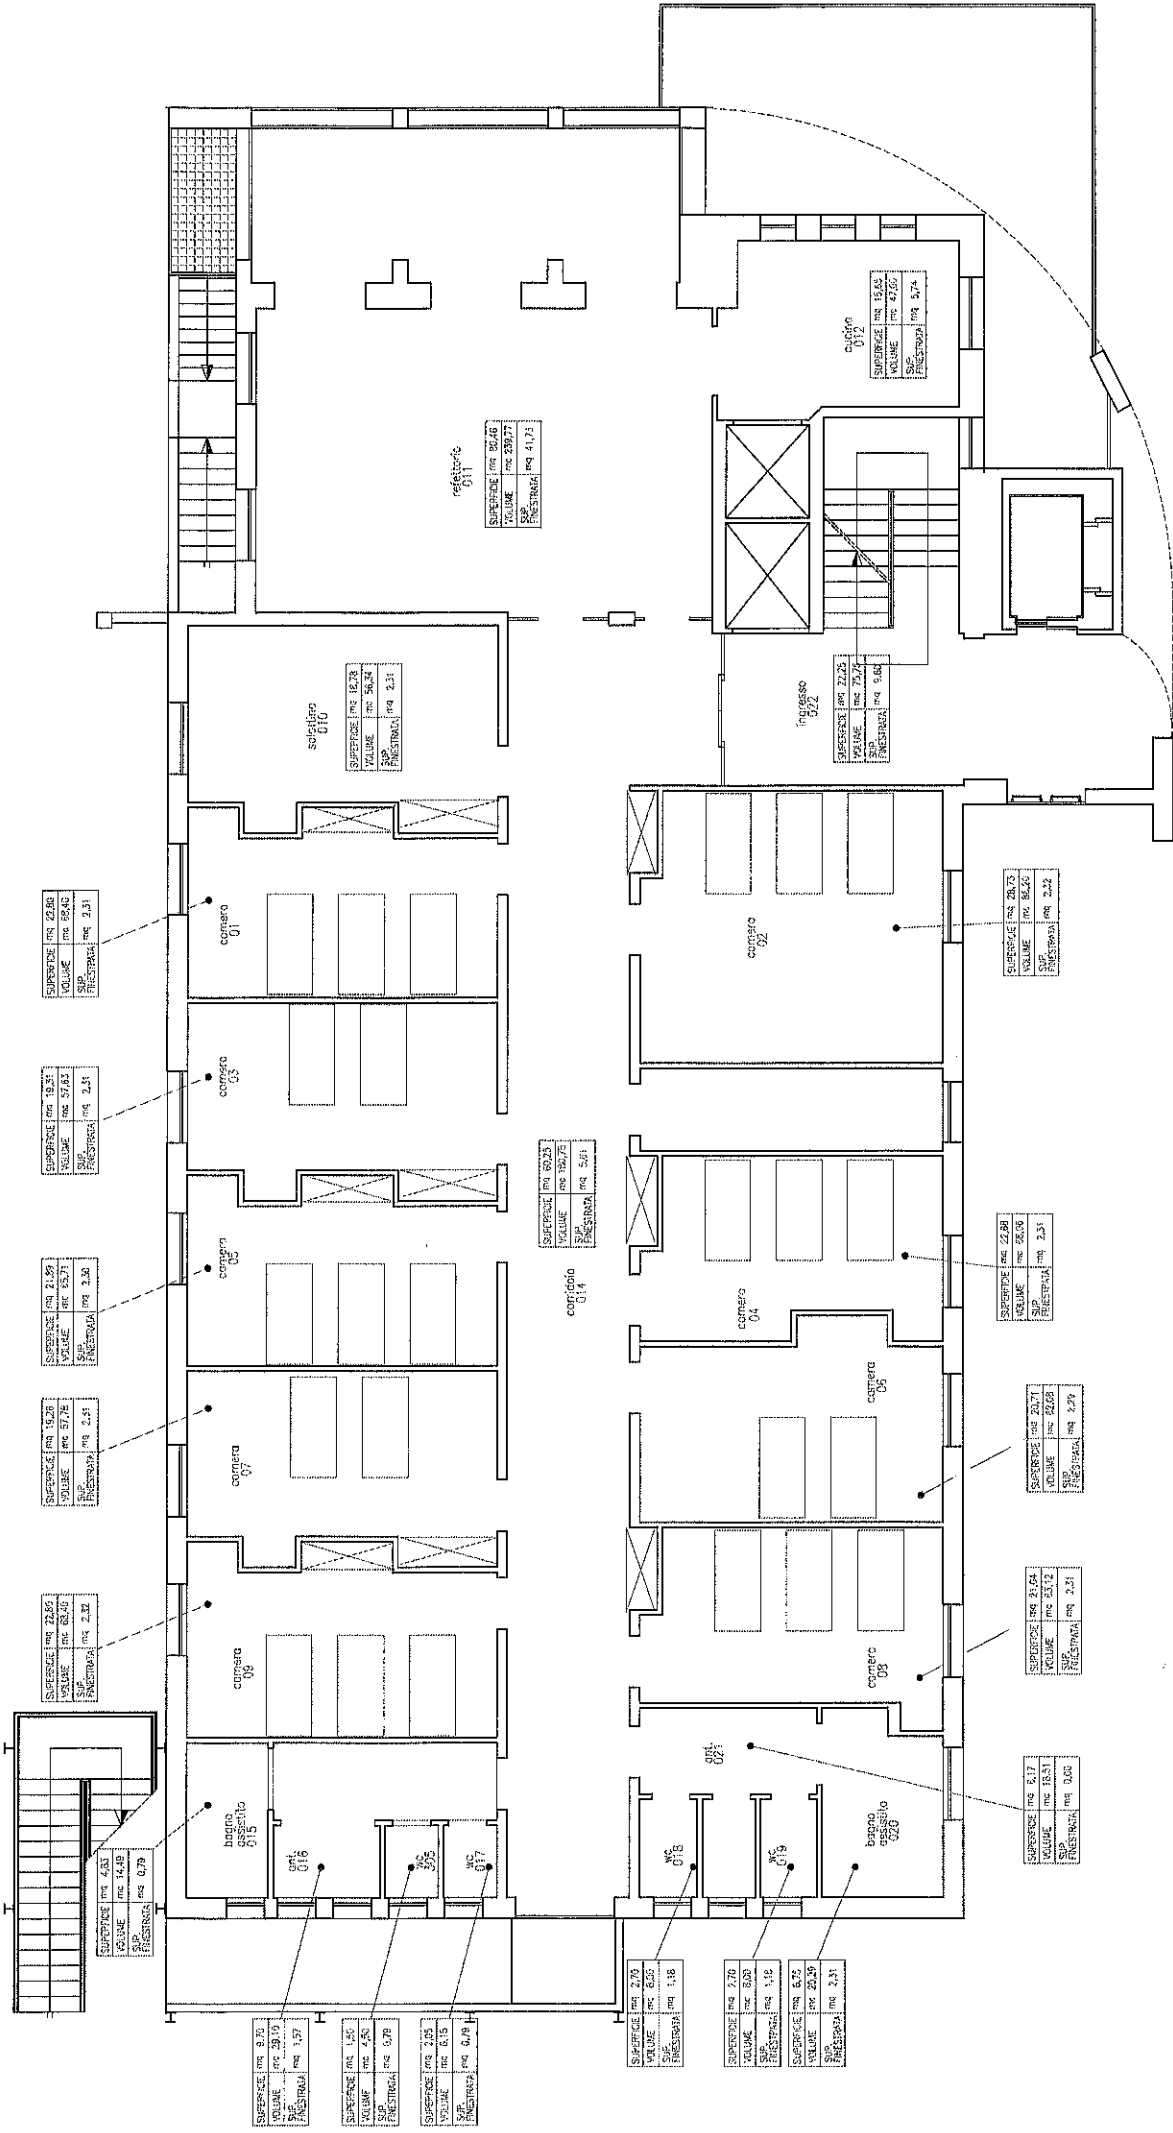

PIANTA PIANO INTERRATO

SUPERFICIE	mq	22,89
VOLUME	mc	85,43
SUP. FINESTRE	mq	2,31

SUPERFICIE	mq	19,25
VOLUME	mc	57,83
SUP. FINESTRE	mq	2,31

SUPERFICIE	mq	21,89
VOLUME	mc	55,71
SUP. FINESTRE	mq	2,30

SUPERFICIE	mq	19,28
VOLUME	mc	57,76
SUP. FINESTRE	mq	2,31

SUPERFICIE	mq	22,85
VOLUME	mc	82,49
SUP. FINESTRE	mq	2,32

SUPERFICIE	mq	4,33
VOLUME	mc	14,49
SUP. FINESTRE	mq	0,79

SUPERFICIE	mq	9,70
VOLUME	mc	29,10
SUP. FINESTRE	mq	1,57

SUPERFICIE	mq	1,57
VOLUME	mc	4,95
SUP. FINESTRE	mq	0,78